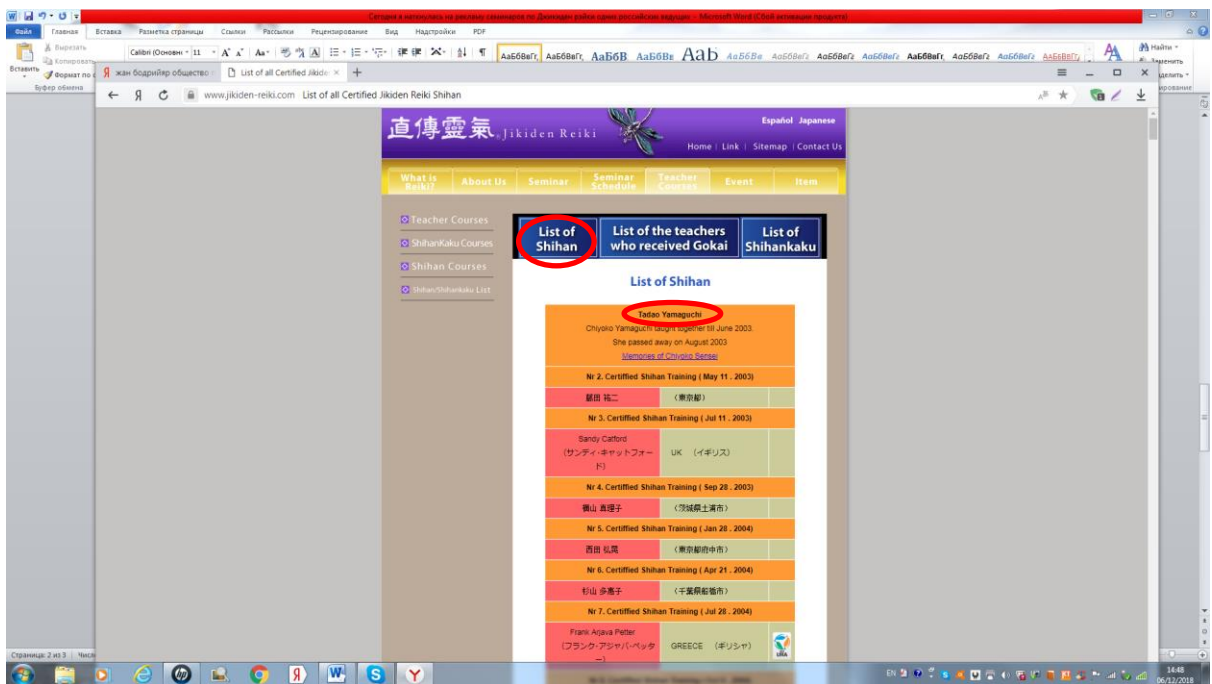

5. Показываю на своем примере: Захожу в раздел List of Shihan Shihan, листаю до 2015 года: