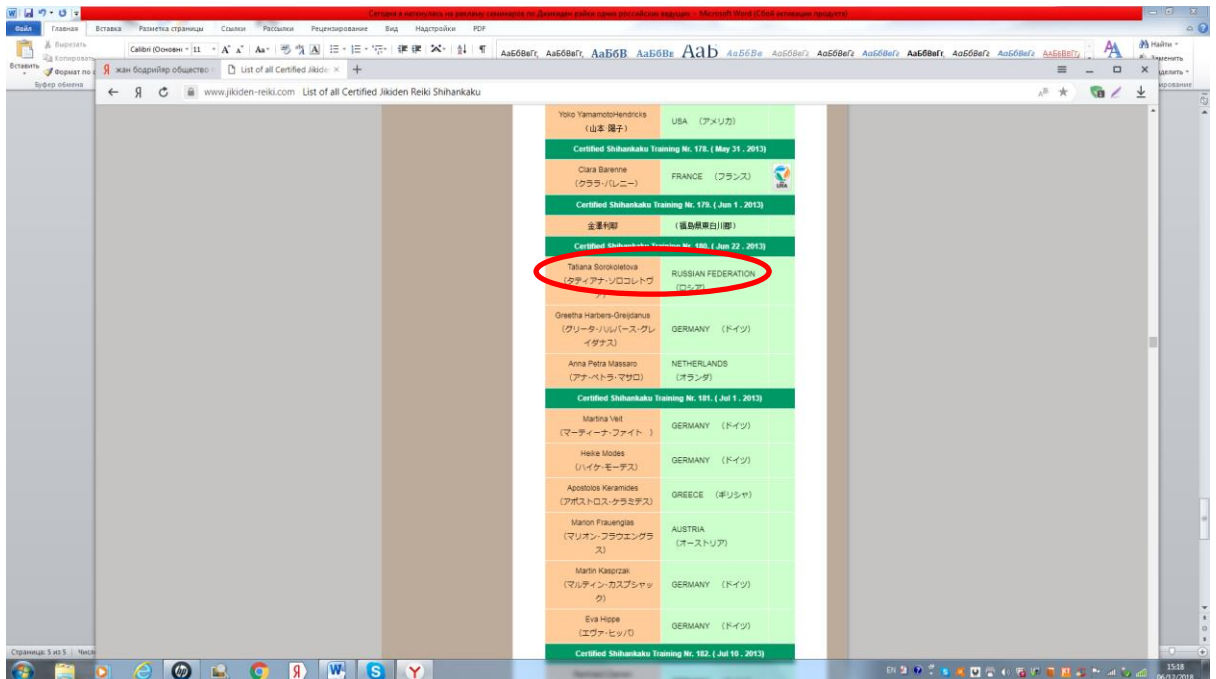

2) Татьяна Сороколетова (Россия), 2013 год. Учитель – Тадао Ямагучи.

3) Юлия Даниленко (Россия), 2015 год. Учитель – Тадао Ямагучи.