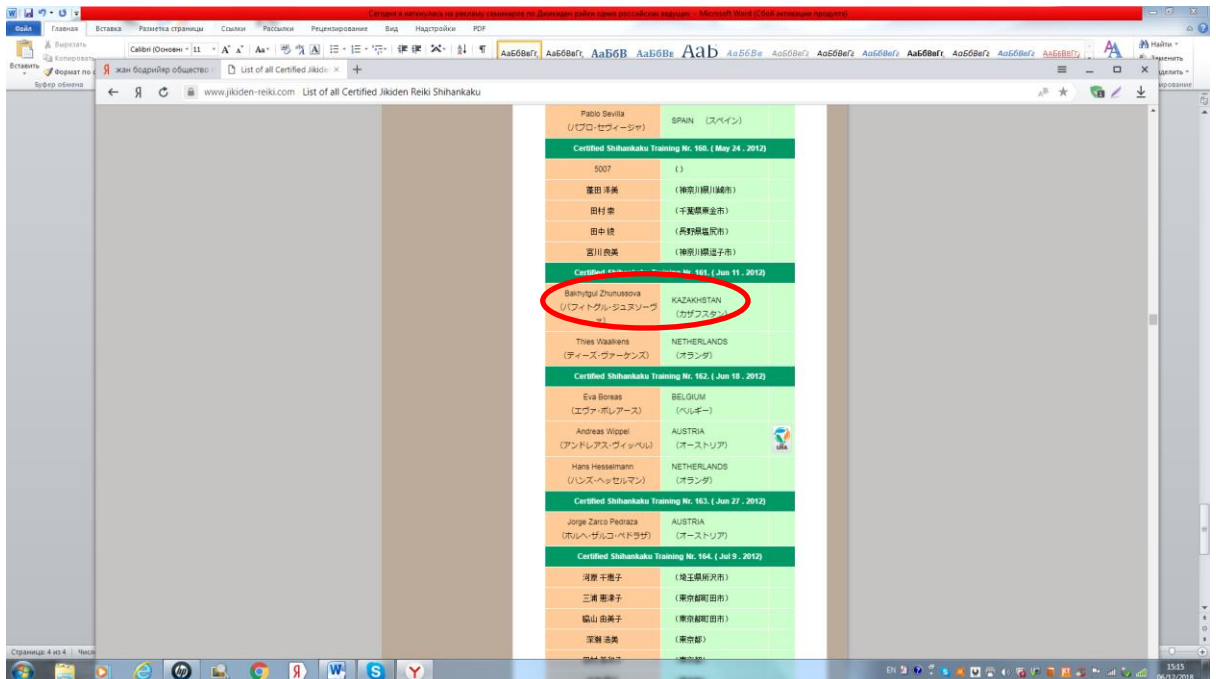

7. Просматриваем с самого начала и видим (информация с 2002 года):

1) Бахыт Жунусова (Казахстан) (2012 год). Учитель – Тадао Ямагучи.